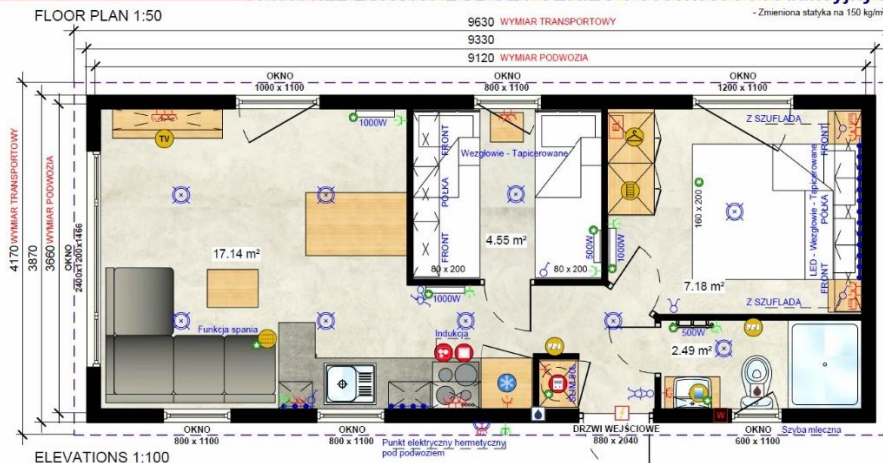

Luxury Budget 3 – 9,2m x 3,74m – (Product Key 1547)

***** FABRIKSNEU - SOFORT VERFÜGBAR *****

Das Haus wurde produziert als Vorführhaus für Katalogbilder

SCHLÜSSELFERTIG ausgestattet und eingerichtet!

(Inkl. Möbel, Markengeräte, Sanitär, Elektroinstallation, Böden usw.)

ZUSÄTZLICHE Sonderausstattung:

- Elektro Heizung
- 80 Liter Boiler
- Fenster außen anthrazit
- Abwasserrohre zusammengefasst
- LED Beleuchtung hinter der Küche
- Sofa mit Schlaffunktion
- Betten KZ 80 x 200
- Bett SZ 160 x 200
- Großer Bettkopfteil gepolstert im SZ
- Kleine Bettkopfteile im Kinderzimmer
- LED Ambientebeleuchtung Bettkopfteil SZ
- Kaffeetisch
- TV Möbel im WZ
- Spiegelschrank Bad
- Badearmaturen mit Thermostat
- Änderung der Fassadenfarbe auf Quarz Grey
- Außensteckdose
- Außenbeleuchtung
- Sicherheitstüre Eingang 5-fach Verriegelung

THE PRESENTED VIEW IS FOR ILLUSTRATION PURPOSES ONLY

MBH-00109

1547.11.22 LUXURY BUDGET SERIES 3 9330x3870 Produkcyjny 2

TAD

USEABLE AREA: 31,22 m²