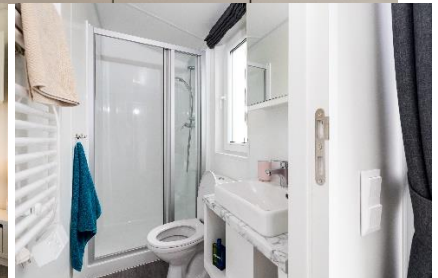

Listenpreis 86.379€

Aktionspreis ab Werk

73.422€

inklusive 20% MwSt. (exklusive Zustellung)

www.mobilheim-kaufen.at
office@mobilheim-kaufen.at

Kontakt: Gf. Klaus Öppinger
+43 (0)660 305 205 1