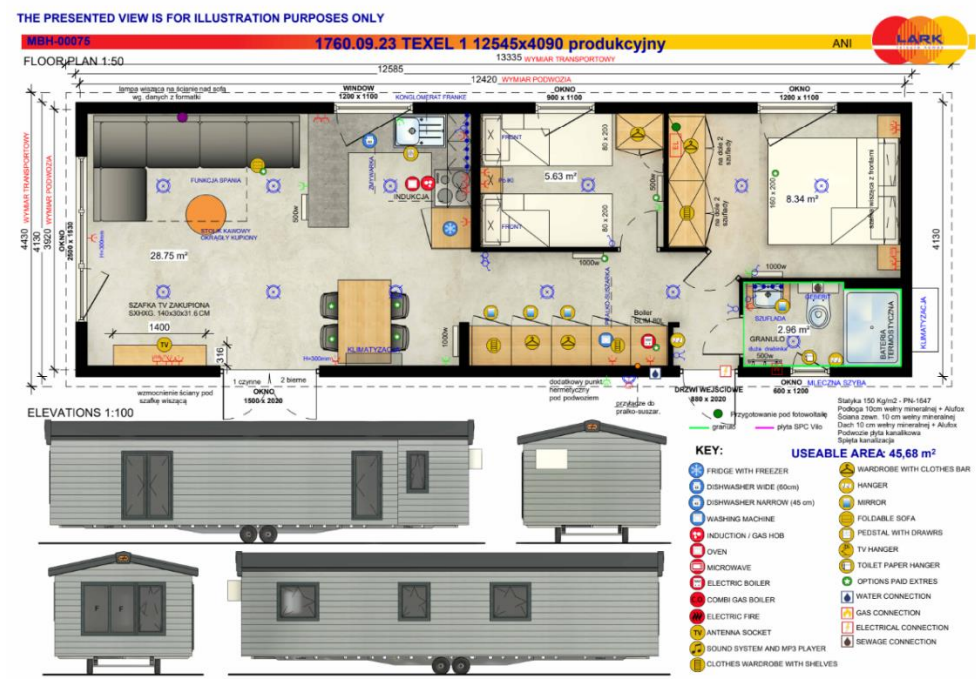

# Texel 1 – 12,55m x4,10m – (Product Key 1760)

\*\*\*\*\* 1 Stück SOFORT VERFÜGBAR \*\*\*\*\*

Das Haus ist SCHLÜSSELFERTIG ausgestattet und eingerichtet!  
(Möbel, Markengeräte, Sanitär, Elektroinstallation, Böden usw.)

## Zusätzliche Sonderausstattung:

- Elektro Heizung
- 80 Liter Boiler
- Klimaanlage
- Alu Fox zusätzliche Dachisolierung
- Alu Fox zusätzliche Bodenisolierung
- Fenster anthrazit
- Abwasserrohre zusammengefasst
- Zusätzliche Außen Steckdose
- Konglomerat Spüle Küche
- 60cm Geschirrspüler
- Integrierte Waschmaschine
- LED Beleuchtung hinter der Küche
- Mülltrennsystem
- Sofa mit Schlaffunktion
- 4x Stühle Freischwinger
- Betten KZ 80 x 200
- Bett SZ 160 x 200
- Kaffeetisch
- Änderung der Möbelstrukturen
- Spiegelschrank Bad
- Badearmaturen mit Thermostat
- Änderung der Fassadenfarbe auf Quarz Grey
- Designer Wandleuchte
- Vorbereitung PV Anlage
- Änderung der Wandstruktur im Bad